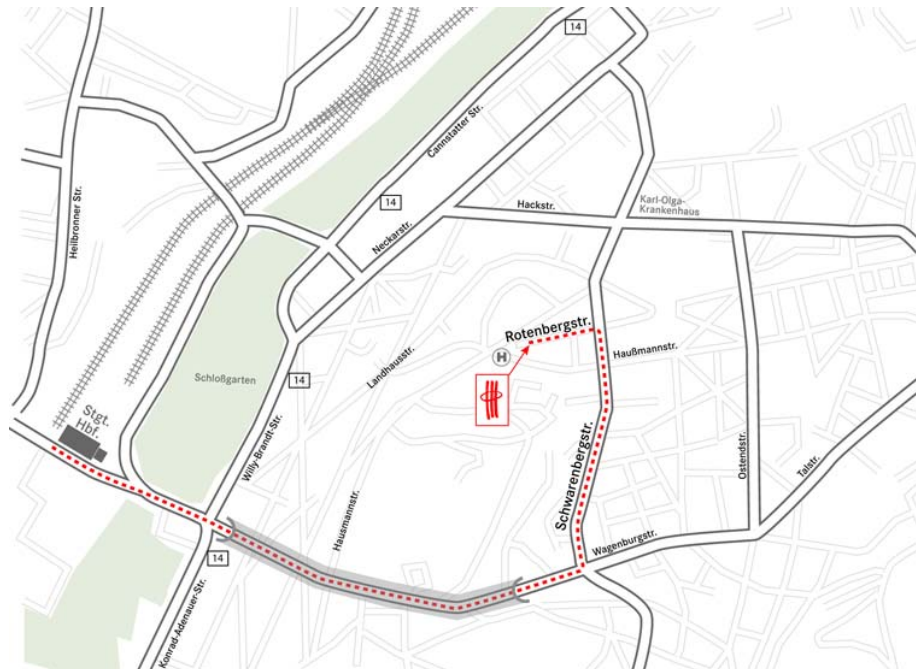

Anfahrt HWP Planungsgesellschaft mbH Hauptniederlassung Stuttgart

So finden Sie zu uns

Öffentliche Verkehrsmittel:
Ab Hauptbahnhof mit
Buslinie 42 (Richtung
Schlossplatz) bis
Haltestelle Urachstraße
(gegenüber der Haltestelle
Beginn der
Rotenbergstraße)

Anfahrt mit PKW:
A81 Heilbronn Richtung
Stuttgart, AS Stuttgart-
Zuffenhausen
B10/B27 Richtung
Hauptbahnhof

A8 München / Karlsruhe
Richtung Stuttgart, AS
Stuttgart-Degerloch
B27 Richtung
Hauptbahnhof

HWP Planungsgesellschaft mbH
Rotenbergstrasse 8
D-70190 Stuttgart